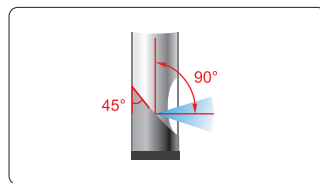

# ENDOSCOPE CODE ISV-E55C

35° mirror(optional)

45° mirror(optional)

60° mirror(optional)

## SPECIFICATION

<b>Probe diameter</b>	5.5mm
<b>Dust/waterproof probe</b>	IP57
<b>Pixel</b>	0.3M
<b>Resolution</b>	640x480
<b>Frame rate</b>	30fps
<b>Power supply</b>	USB
<b>Weight</b>	150g