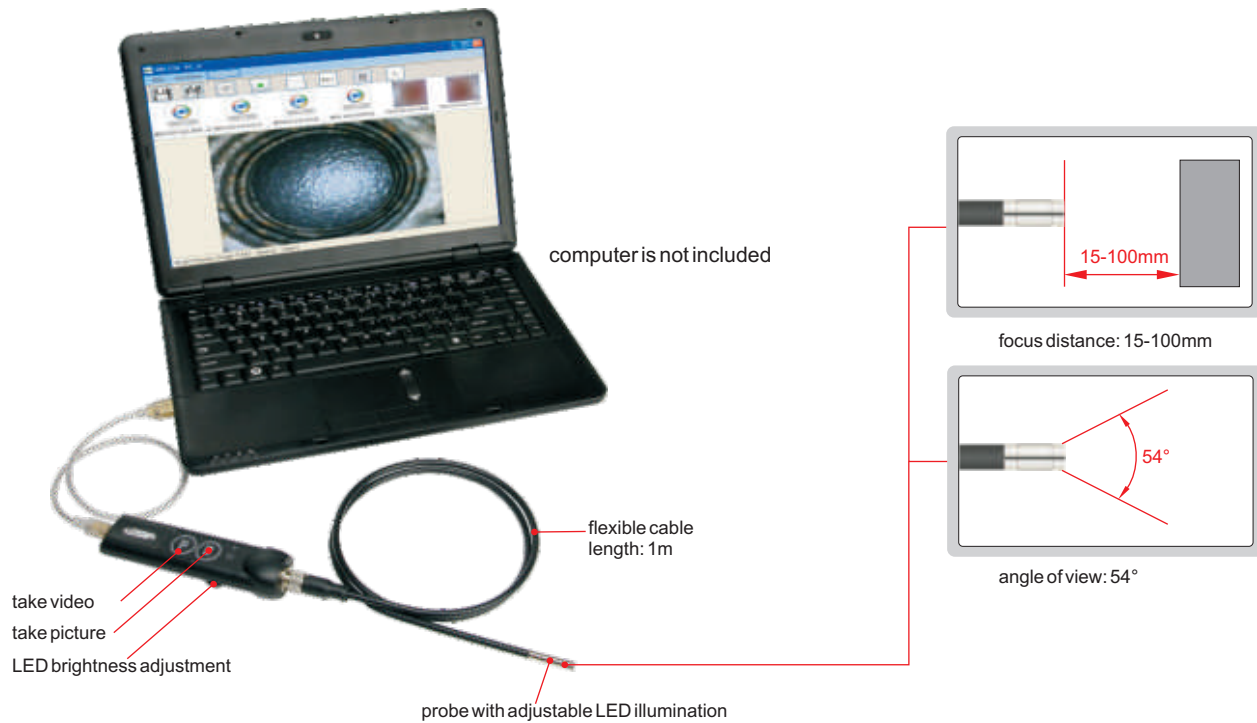

# ENDOSCOPE CODE ISV-E55C

35° mirror(optional)

45° mirror(optional)

60° mirror(optional)

## SPECIFICATION

<b>Probe diameter</b>	5.5mm
<b>Dust/waterproof probe</b>	IP57
<b>Pixel</b>	0.3M
<b>Resolution</b>	640x480
<b>Frame rate</b>	30fps
<b>Power supply</b>	USB
<b>Weight</b>	150g

## STANDARD DELIVERY

<b>Main unit</b>	1pc
<b>Cable with probe</b>	1pc
<b>Software CD</b>	1pc
<b>USB cable</b>	1pc