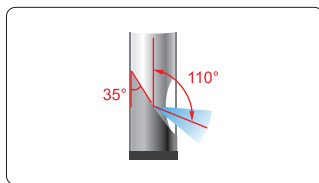

# ENDOSCOPE CODE ISV-E55C

35° mirror(optional)

45° mirror(optional)

60° mirror(optional)

## SPECIFICATION

<b>Probe diameter</b>	5.5mm
<b>Dust/waterproof probe</b>	IP57
<b>Pixel</b>	0.3M
<b>Resolution</b>	640x480
<b>Frame rate</b>	30fps
<b>Power supply</b>	USB
<b>Weight</b>	150g