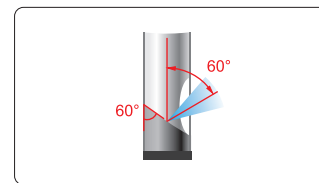

# ENDOSCOPE CODE ISV-E55C

35° mirror(optional)

45° mirror(optional)

60° mirror(optional)

## SPECIFICATION

<b>Probe diameter</b>	5.5mm
<b>Dust/waterproof probe</b>	IP57
<b>Pixel</b>	0.3M
<b>Resolution</b>	640x480
<b>Frame rate</b>	30fps
<b>Power supply</b>	USB
<b>Weight</b>	150g