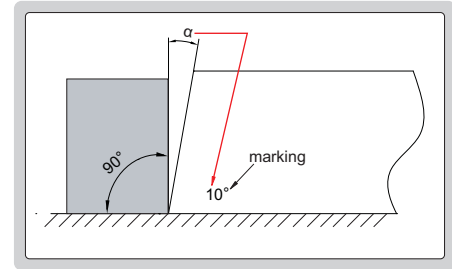

ANGLE GAUGE

4806-20

Code	Range	Angle of leaves included	Quantity of leaves	Accuracy
4806-20	1°-45°	1°, 2°, 3°, 4°, 5°, 6°, 7°, 8°, 9°, 10°, 12°, 14°, 16°, 18°, 20°, 25°, 30°, 35°, 40°, 45°	20	±30'