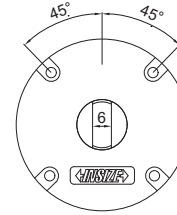

LUG BACK

■ Made of aluminum

Code	For digital/dial indicators	Page
7330-L1	2311	F4
7330-L2	2308	F4
	2309 (except 2309-30, 2309-30F)	F6
	2310	F5
	2313-1A, 2313-1FA	F9
	2313-2A, 2313-2FA	F9
	2314	F7
	2329-10	F8
	2801	F4
	2802	F5
7330-L5	2103	F1
	2104	F1
	2108	F2
	2109	F3
	2112	F2
7330-L6	2307	F10
	2318	F10

Unit: mm

7330-L2

FLAT BACK

■ Made of aluminum

Code	For digital/dial indicators	Page
7330-F1	2311	F4
7330-F2	2308	F4
	2309 (except 2309-30, 2309-30F)	F6
	2310	F5
	2313-1A, 2313-1FA	F9
	2313-2A, 2313-2FA	F9
	2314	F7
	2329-10	F8
	2801	F4
	2802	F5
7330-F5	2103	F1
	2104	F1
	2108	F2
	2109	F3
	2112	F2
7330-F6	2307	F10
	2318	F10

Unit: mm