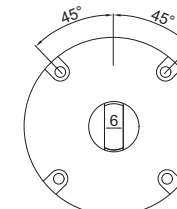

# LUG BACK

■ Made of aluminum

Code	For digital/dial indicators	Page
7330-L1	2311	F4
7330-L2	2308	F4
	2309 (except 2309-30, 2309-30F)	F6
	2310	F5
	2313-1A, 2313-1FA	F9
	2313-2A, 2313-2FA	F9
	2314	F7
	2329-10	F8
	2801	F4
	2802	F5
7330-L5	2103	F1
	2104	F1
	2108	F2
	2109	F3
	2112	F2
7330-L6	2307	F10
	2318	F10

7330-L2

Unit: mm

7330-L1

7330-L2

7330-L5

7330-L6

# FLAT BACK

■ Made of aluminum

Code	For digital/dial indicators	Page
7330-F1	2311	F4
7330-F2	2308	F4
	2309 (except 2309-30, 2309-30F)	F6
	2310	F5
	2313-1A, 2313-1FA	F9
	2313-2A, 2313-2FA	F9
	2314	F7
	2329-10	F8
	2801	F4
	2802	F5
7330-F5	2103	F1
	2104	F1
	2108	F2
	2109	F3
	2112	F2
7330-F6	2307	F10
	2318	F10