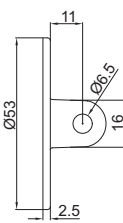

# LUG BACK

■ Made of aluminum

Code	For digital/dial indicators	Page
7330-L1	2311	F4
7330-L2	2308	F4
	2309 (except 2309-30, 2309-30F)	F6
	2310	F5
	2313-1A, 2313-1FA	F9
	2313-2A, 2313-2FA	F9
	2314	F7
	2329-10	F8
	2801	F4
	2802	F5
7330-L5	2103	F1
	2104	F1
	2108	F2
	2109	F3
	2112	F2
7330-L6	2307	F10
	2318	F10

7330-L2

Unit: mm

7330-L1

7330-L2

7330-L5

7330-L6

# FLAT BACK

■ Made of aluminum

Code	For digital/dial indicators	Page
7330-F1	2311	F4
7330-F2	2308	F4
	2309 (except 2309-30, 2309-30F)	F6
	2310	F5
	2313-1A, 2313-1FA	F9
	2313-2A, 2313-2FA	F9
	2314	F7
	2329-10	F8
	2801	F4
	2802	F5
7330-F5	2103	F1
	2104	F1
	2108	F2
	2109	F3
	2112	F2
7330-F6	2307	F10
	2318	F10