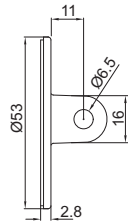

# LUG BACK

■ Made of aluminum

Code	For digital/dial indicators	Page
7330-L1	2311	F4
7330-L2	2308	F4
	2309 (except 2309-30, 2309-30F)	F6
	2310	F5
	2313-1A, 2313-1FA	F9
	2313-2A, 2313-2FA	F9
	2314	F7
	2329-10	F8
	2801	F4
	2802	F5
7330-L5	2103	F1
	2104	F1
	2108	F2
	2109	F3
	2112	F2
7330-L6	2307	F10
	2318	F10

7330-L2

Unit: mm

7330-L1

7330-L2

7330-L5

7330-L6

# FLAT BACK

■ Made of aluminum

Code	For digital/dial indicators	Page
7330-F1	2311	F4
7330-F2	2308	F4
	2309 (except 2309-30, 2309-30F)	F6
	2310	F5
	2313-1A, 2313-1FA	F9
	2313-2A, 2313-2FA	F9
	2314	F7
	2329-10	F8
	2801	F4
	2802	F5
7330-F5	2103	F1
	2104	F1
	2108	F2
	2109	F3
	2112	F2
7330-F6	2307	F10
	2318	F10