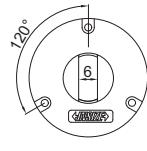

LUG BACK

■ Made of aluminum

Code	For digital/dial indicators	Page
7330-L1	2311	F4
7330-L2	2308	F4
	2309 (except 2309-30, 2309-30F)	F6
	2310	F5
	2313-1A, 2313-1FA	F9
	2313-2A, 2313-2FA	F9
	2314	F7
	2329-10	F8
	2801	F4
	2802	F5
7330-L5	2103	F1
	2104	F1
	2108	F2
	2109	F3
	2112	F2
7330-L6	2307	F10
	2318	F10

Unit: mm

7330-L1

FLAT BACK

■ Made of aluminum

Code	For digital/dial indicators	Page
7330-F1	2311	F4
7330-F2	2308	F4
	2309 (except 2309-30, 2309-30F)	F6
	2310	F5
	2313-1A, 2313-1FA	F9
	2313-2A, 2313-2FA	F9
	2314	F7
	2329-10	F8
	2801	F4
	2802	F5
7330-F5	2103	F1
	2104	F1
	2108	F2
	2109	F3
	2112	F2
7330-F6	2307	F10
	2318	F10

Unit: mm