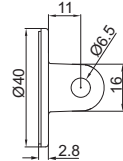

# LUG BACK

■ Made of aluminum

Code	For digital/dial indicators	Page
7330-L1	2311	F4
7330-L2	2308	F4
	2309 (except 2309-30, 2309-30F)	F6
	2310	F5
	2313-1A, 2313-1FA	F9
	2313-2A, 2313-2FA	F9
	2314	F7
	2329-10	F8
	2801	F4
	2802	F5
7330-L5	2103	F1
	2104	F1
	2108	F2
	2109	F3
	2112	F2
7330-L6	2307	F10
	2318	F10

7330-L2

Unit: mm

7330-L1

7330-L2

7330-L5

7330-L6

# FLAT BACK

■ Made of aluminum

Code	For digital/dial indicators	Page
7330-F1	2311	F4
7330-F2	2308	F4
	2309 (except 2309-30, 2309-30F)	F6
	2310	F5
	2313-1A, 2313-1FA	F9
	2313-2A, 2313-2FA	F9
	2314	F7
	2329-10	F8
	2801	F4
	2802	F5
7330-F5	2103	F1
	2104	F1
	2108	F2
	2109	F3
	2112	F2
7330-F6	2307	F10
	2318	F10