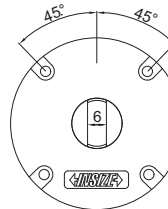

LUG BACK

■ Made of aluminum

Code	For digital/dial indicators	Page
7330-L1	2311	F4
7330-L2	2308	F4
	2309 (except 2309-30, 2309-30F)	F6
	2310	F5
	2313-1A, 2313-1FA	F9
	2313-2A, 2313-2FA	F9
	2314	F7
	2329-10	F8
	2801	F4
	2802	F5
7330-L5	2103	F1
	2104	F1
	2108	F2
	2109	F3
	2112	F2
7330-L6	2307	F10
	2318	F10

Unit: mm

7330-L5

FLAT BACK

■ Made of aluminum

Code	For digital/dial indicators	Page
7330-F1	2311	F4
7330-F2	2308	F4
	2309 (except 2309-30, 2309-30F)	F6
	2310	F5
	2313-1A, 2313-1FA	F9
	2313-2A, 2313-2FA	F9
	2314	F7
	2329-10	F8
	2801	F4
	2802	F5
7330-F5	2103	F1
	2104	F1
	2108	F2
	2109	F3
	2112	F2
7330-F6	2307	F10
	2318	F10

Unit: mm