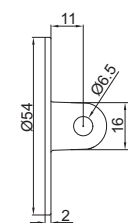

# LUG BACK

■ Made of aluminum

Code	For digital/dial indicators	Page
7330-L1	2311	F4
7330-L2	2308	F4
	2309 (except 2309-30, 2309-30F)	F6
	2310	F5
	2313-1A, 2313-1FA	F9
	2313-2A, 2313-2FA	F9
	2314	F7
	2329-10	F8
	2801	F4
	2802	F5
7330-L5	2103	F1
	2104	F1
	2108	F2
	2109	F3
	2112	F2
7330-L6	2307	F10
	2318	F10

7330-L2

Unit: mm

7330-L1

7330-L2

7330-L5

7330-L6

# FLAT BACK

■ Made of aluminum

Code	For digital/dial indicators	Page
7330-F1	2311	F4
7330-F2	2308	F4
	2309 (except 2309-30, 2309-30F)	F6
	2310	F5
	2313-1A, 2313-1FA	F9
	2313-2A, 2313-2FA	F9
	2314	F7
	2329-10	F8
	2801	F4
	2802	F5
7330-F5	2103	F1
	2104	F1
	2108	F2
	2109	F3
	2112	F2
7330-F6	2307	F10
	2318	F10