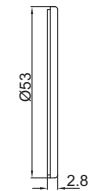

# FLAT BACK

■ Made of aluminum

Code	For digital/dial indicators	Page
7330-F1	2311	F4
7330-F2	2308	F4
	2309 (except 2309-30, 2309-30F)	F6
	2310	F5
	2313-1A, 2313-1FA	F9
	2313-2A, 2313-2FA	F9
	2314	F7
	2329-10	F8
	2801	F4
	2802	F5
7330-F5	2103	F1
	2104	F1
	2108	F2
	2109	F3
	2112	F2
7330-F6	2307	F10
	2318	F10

7330-F2

Unit: mm

7330-F1

7330-F2

7330-F5

7330-F6